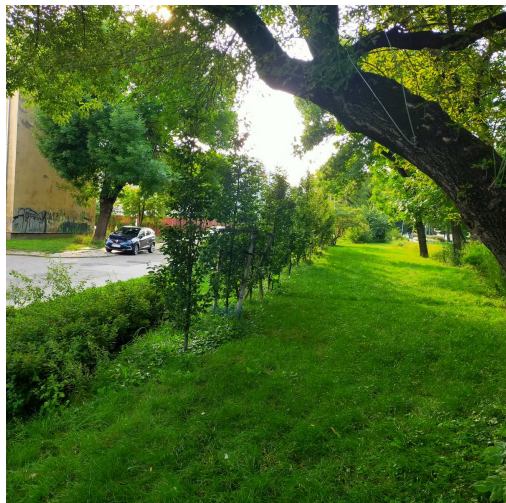

Grab pospolity

| | |
|-----------------------|------------------------------|
| nazwa naukowa | Carpinus betulus |
| data nasadzenia | Brak danych |
| data dodania do bazy | 2021-08-15 17:40:43 |
| dodał | Jarosław |
| obwód pnia | 3 cm |
| pierśnica | 0.95 cm |
| pole pnia | 0.72 cm ² |
| wartość kompensacyjna | 165,00 zł |
| wartość odtworzeniowa | Brak danych |
| stan drzewa | Drzewo zdrowe |
| lokalizacja | Park im. Jacka Malczewskiego |
| szerokość geogr. | 51.41052988496994 |
| długość geogr. | 21.152562797069553 |