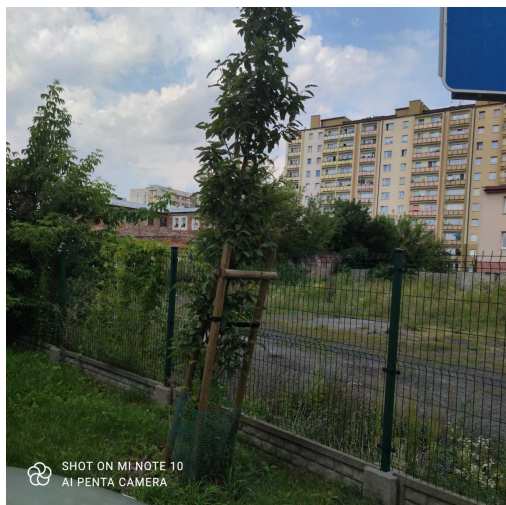

Jarząb szwedzki

nazwa naukowa	Sorbus intermedia
data nasadzenia	Brak danych
data dodania do bazy	2021-08-15 13:00:14
dodał	Jerzy
obwód pnia	15 cm
pierśnica	4.77 cm
pole pnia	17.9 cm ²
wartość kompensacyjna	2 550,00 zł
wartość odtworzeniowa	Brak danych
stan drzewa	Drzewo zdrowe
lokalizacja	Dionizego Czachowskiego
szerokość geogr.	51.39774079123191
długość geogr.	21.165578614645646