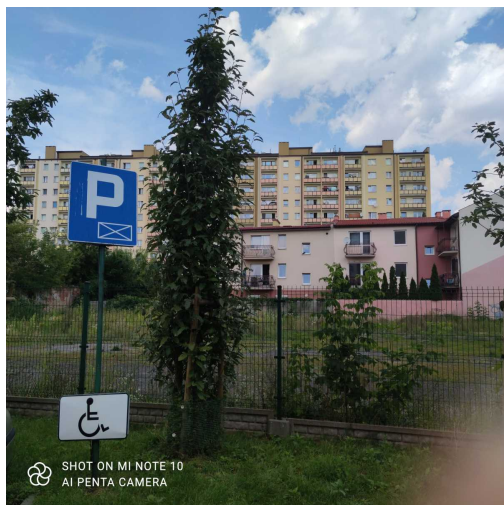

## Jarząb szwedzki

nazwa naukowa	<b>Sorbus intermedia</b>
data nasadzenia	Brak danych
data dodania do bazy	2021-08-15 12:59:02
dodał	Jerzy
obwód pnia	18 cm
pierśnica	5.73 cm
pole pnia	25.78 cm <sup>2</sup>
wartość kompensacyjna	3 060,00 zł
wartość odtworzeniowa	Brak danych
stan drzewa	Drzewo zdrowe
lokalizacja	Dionizego Czachowskiego
szerokość geogr.	51.39772444844469
długość geogr.	21.165623534741208