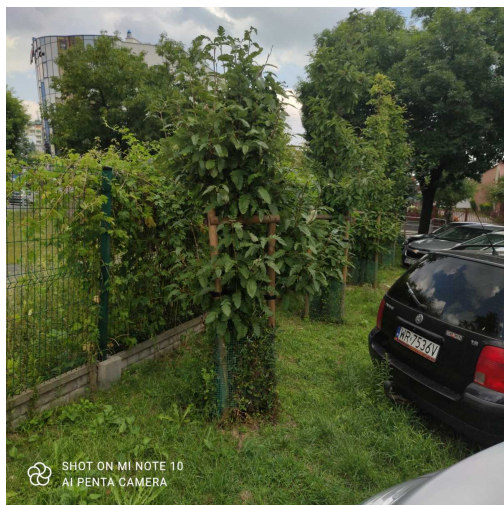

Jarząb szwedzki - [Drzewo utracone: 2023-06-25]

nazwa naukowa	Sorbus intermedia
data nasadzenia	Brak danych
data dodania do bazy	2021-08-15 12:53:46
dodał	Jerzy
obwód pnia	13 cm
pierśnica	4.14 cm
pole pnia	13.45 cm ²
wartość kompensacyjna	2 210,00 zł
wartość odtworzeniowa	Brak danych
stan drzewa	Drzewo zdrowe
lokalizacja	Dionizego Czachowskiego
szerokość geogr.	51.39770291159199
długość geogr.	21.165716350078583