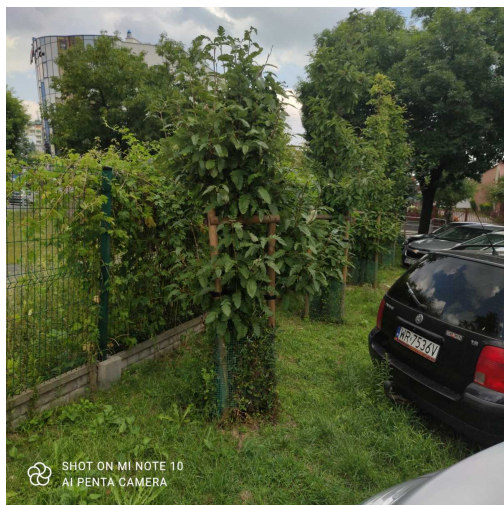

**Jarząb szwedzki - [Drzewo utracone: 2023-06-25]**

nazwa naukowa	<b>Sorbus intermedia</b>
data nasadzenia	Brak danych
data dodania do bazy	2021-08-15 12:53:46
dodał	Jerzy
obwód pnia	13 cm
pierśnica	4.14 cm
pole pnia	13.45 cm <sup>2</sup>
wartość kompensacyjna	2 210,00 zł
wartość odtworzeniowa	Brak danych
stan drzewa	Drzewo zdrowe
lokalizacja	Dionizego Czachowskiego
szerokość geogr.	51.39770291159199
długość geogr.	21.165716350078583