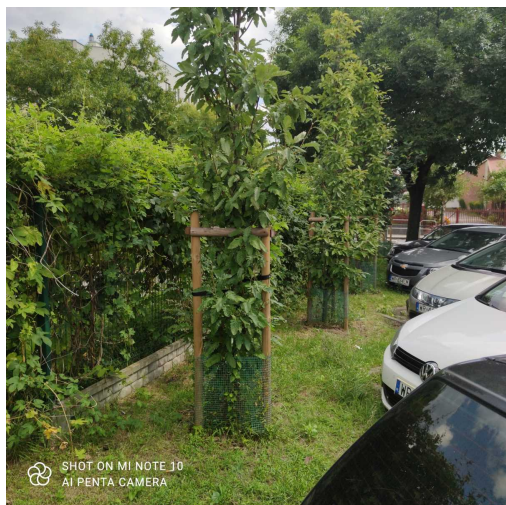

Jarząb szwedzki

nazwa naukowa	Sorbus intermedia
data nasadzenia	Brak danych
data dodania do bazy	2021-08-15 12:52:25
dodał	Jerzy
obwód pnia	15 cm
pierśnica	4.77 cm
pole pnia	17.9 cm ²
wartość kompensacyjna	2 550,00 zł
wartość odtworzeniowa	Brak danych
stan drzewa	Drzewo zdrowe
lokalizacja	Dionizego Czachowskiego
szerokość geogr.	51.397704279135496
długość geogr.	21.165758776605717