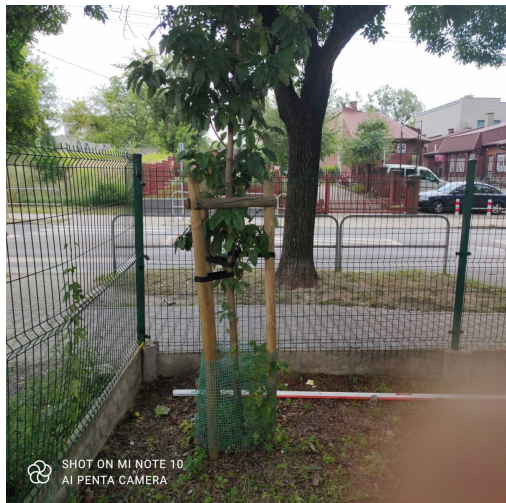

## Jarząb szwedzki

nazwa naukowa	<b>Sorbus intermedia</b>
data nasadzenia	Brak danych
data dodania do bazy	2021-08-15 12:42:33
dodał	Jerzy
obwód pnia	13 cm
pierśnica	4.14 cm
pole pnia	13.45 cm <sup>2</sup>
wartość kompensacyjna	2 210,00 zł
wartość odtworzeniowa	Brak danych
stan drzewa	Drzewo zdrowe
lokalizacja	Dionizego Czachowskiego
szerokość geogr.	51.39764847270454
długość geogr.	21.165996965017392