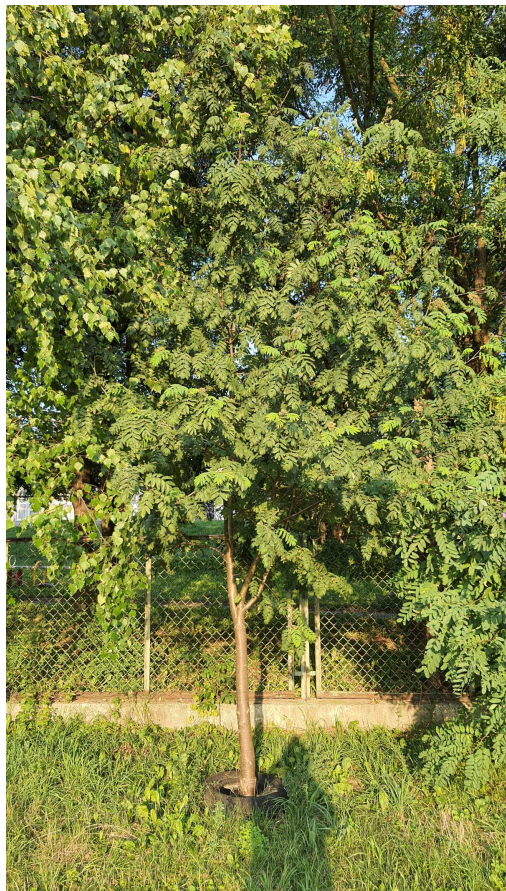

**Robinia akacyjowa**

nazwa naukowa	<b>Robinia pseudoacacia</b>
data nasadzenia	Brak danych
data dodania do bazy	2021-08-14 18:15:24
dodał	Waldek
obwód pnia	31 cm
pierśnica	9.87 cm
pole pnia	76.47 cm <sup>2</sup>
wartość kompensacyjna	372,00 zł
wartość odtworzeniowa	Brak danych
stan drzewa	Drzewo zdrowe
lokalizacja	Sandomierska
szerokość geogr.	51.38008887018292
długość geogr.	21.15504786372185