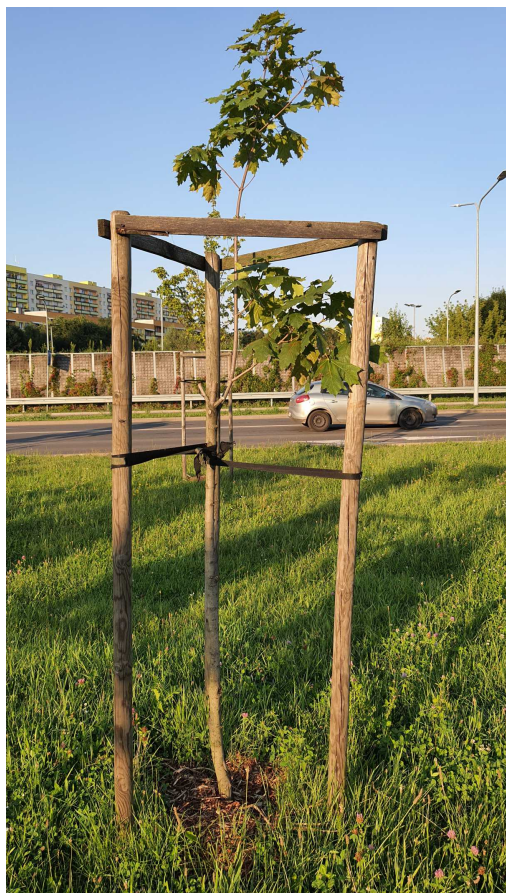

Klon - [Drzewo utracone: 2023-06-25]

| | |
|-----------------------|----------------------|
| nazwa naukowa | Acer |
| data nasadzenia | Brak danych |
| data dodania do bazy | 2021-08-13 18:32:16 |
| dodał | Waldek |
| obwód pnia | 10 cm |
| pierśnica | 3.18 cm |
| pole pnia | 7.96 cm ² |
| wartość kompensacyjna | 250,00 zł |
| wartość odtworzeniowa | Brak danych |
| stan drzewa | Drzewo zdrowe |
| lokalizacja | Palotyńska |
| szerokość geogr. | 51.379749025842095 |
| długość geogr. | 21.153269559144974 |