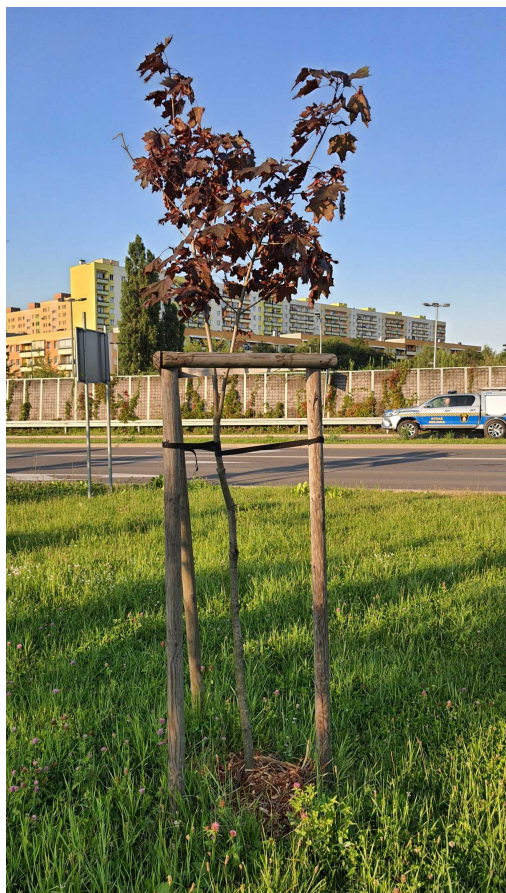

Klon zwyczajny - [Drzewo utracone: 2023-06-25]

nazwa naukowa	Acer platanoides
data nasadzenia	Brak danych
data dodania do bazy	2021-08-13 18:24:09
dodał	Waldek
obwód pnia	10 cm
pierśnica	3.18 cm
pole pnia	7.96 cm ²
wartość kompensacyjna	250,00 zł
wartość odtworzeniowa	Brak danych
stan drzewa	Drzewo zdrowe
lokalizacja	Pallotyńska
szerokość geogr.	51.3798000863598
długość geogr.	21.15329504013062