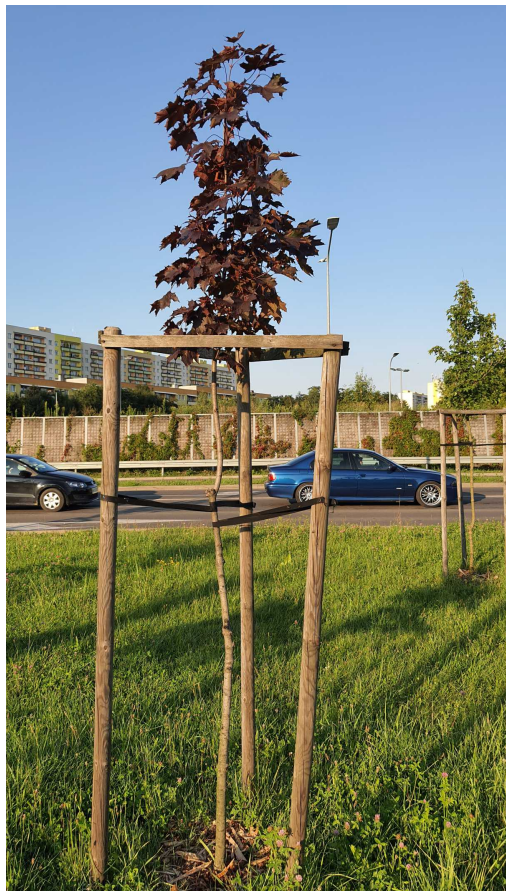

Klon zwyczajny - [Drzewo utracone: 2023-06-25]

nazwa naukowa	Acer platanoides
data nasadzenia	Brak danych
data dodania do bazy	2021-08-13 18:22:24
dodał	Waldek
obwód pnia	8 cm
pierśnica	2.55 cm
pole pnia	5.09 cm ²
wartość kompensacyjna	200,00 zł
wartość odtworzeniowa	Brak danych
stan drzewa	Drzewo zdrowe
lokalizacja	Pallotyńska
szerokość geogr.	51.37967954996422
długość geogr.	21.153394281864166