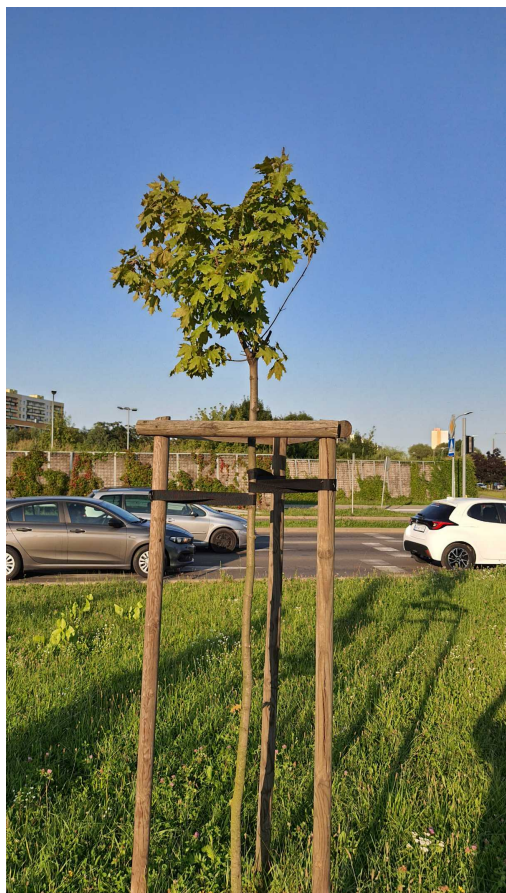

**Klon polny - [Drzewo utracone: 2023-06-25]**

nazwa naukowa	<b>Acer campestre</b>
data nasadzenia	Brak danych
data dodania do bazy	2021-08-13 18:20:40
dodał	Waldek
obwód pnia	8 cm
pierśnica	2.55 cm
pole pnia	5.09 cm <sup>2</sup>
wartość kompensacyjna	440,00 zł
wartość odtworzeniowa	Brak danych
stan drzewa	Drzewo zdrowe
lokalizacja	Pallotyńska
szerokość geogr.	51.379553153819614
długość geogr.	21.153493523597717