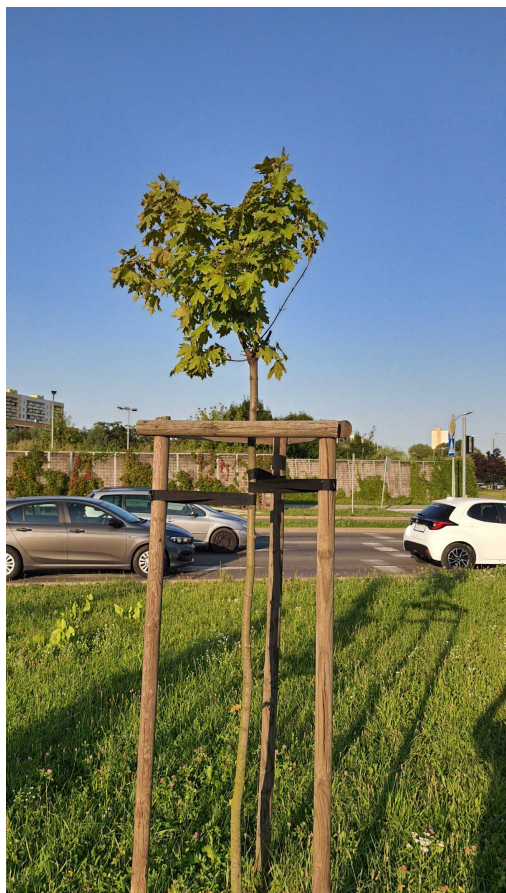

Klon polny - [Drzewo utracone: 2023-06-25]

nazwa naukowa	Acer campestre
data nasadzenia	Brak danych
data dodania do bazy	2021-08-13 18:20:40
dodał	Waldek
obwód pnia	8 cm
pierśnica	2.55 cm
pole pnia	5.09 cm ²
wartość kompensacyjna	440,00 zł
wartość odtworzeniowa	Brak danych
stan drzewa	Drzewo zdrowe
lokalizacja	Pallotyńska
szerokość geogr.	51.379553153819614
długość geogr.	21.153493523597717