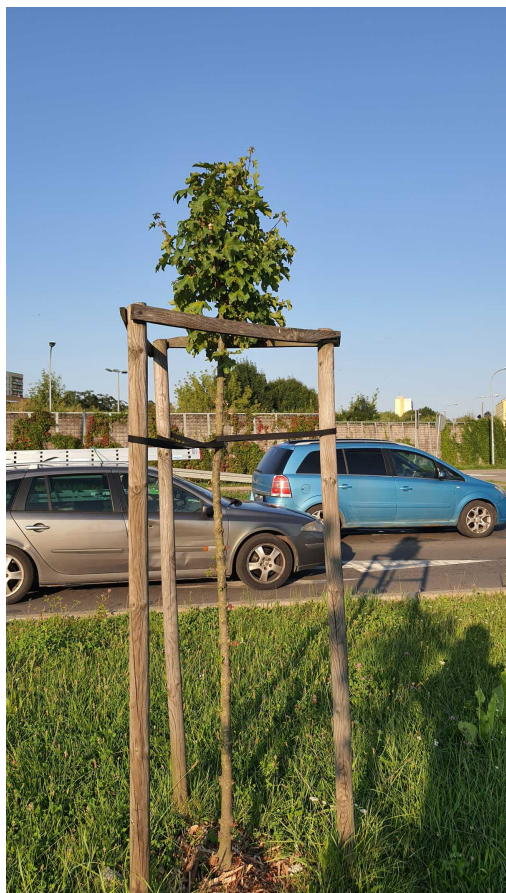

Klon polny

nazwa naukowa	Acer campestre
data nasadzenia	Brak danych
data dodania do bazy	2021-08-13 18:19:21
dodał	Waldek
obwód pnia	9 cm
pierśnica	2.86 cm
pole pnia	6.45 cm ²
wartość kompensacyjna	495,00 zł
wartość odtworzeniowa	Brak danych
stan drzewa	Drzewo zdrowe
lokalizacja	Palotyńska
szerokość geogr.	51.379596681008145
długość geogr.	21.15352436900139