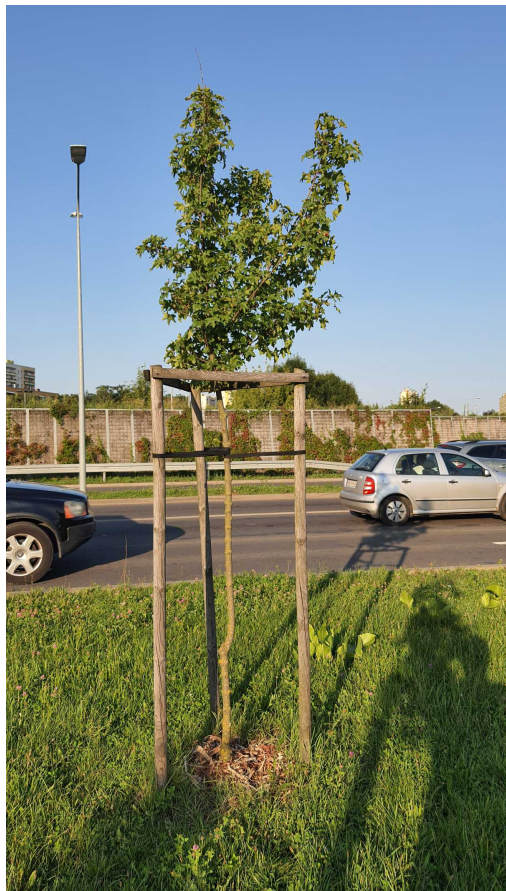

Klon polny

nazwa naukowa	Acer campestre
data nasadzenia	Brak danych
data dodania do bazy	2021-08-13 18:18:28
dodał	Waldek
obwód pnia	10 cm
pierśnica	3.18 cm
pole pnia	7.96 cm ²
wartość kompensacyjna	550,00 zł
wartość odtworzeniowa	Brak danych
stan drzewa	Drzewo zdrowe
lokalizacja	Pallotyńska
szerokość geogr.	51.37966950525027
długość geogr.	21.15346804261208