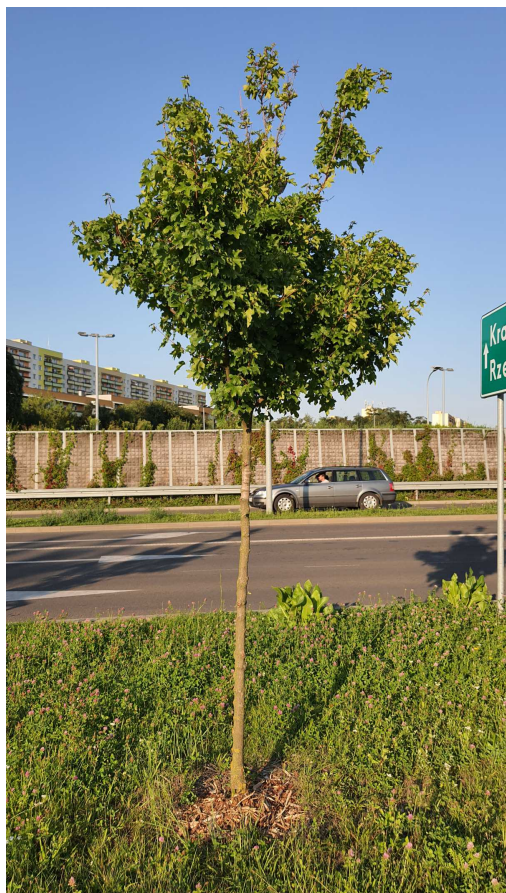

Klon polny

nazwa naukowa	Acer campestre
data nasadzenia	Brak danych
data dodania do bazy	2021-08-13 18:12:54
dodał	Waldek
obwód pnia	14 cm
pierśnica	4.46 cm
pole pnia	15.6 cm ²
wartość kompensacyjna	770,00 zł
wartość odtworzeniowa	Brak danych
stan drzewa	Drzewo zdrowe
lokalizacja	Pallotyńska
szerokość geogr.	51.379905555445546
długość geogr.	21.153265535831455