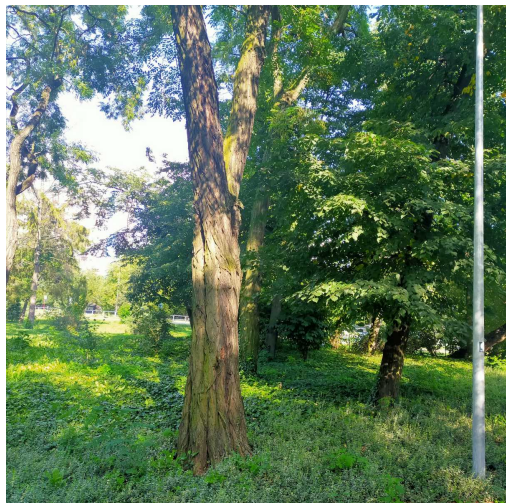

**Robinia akacyjowa**

nazwa naukowa	<b>Robinia pseudoacacia</b>
data nasadzenia	Brak danych
data dodania do bazy	2021-08-07 16:33:26
dodał	Jarosław
obwód pnia	176 cm
pierśnica	56.02 cm
pole pnia	2464.99 cm <sup>2</sup>
wartość kompensacyjna	2 640,00 zł
wartość odtworzeniowa	Brak danych
stan drzewa	Drzewo zdrowe
lokalizacja	Park im. Jacka Malczewskiego
szerokość geogr.	51.41062838900626
długość geogr.	21.152871251106262