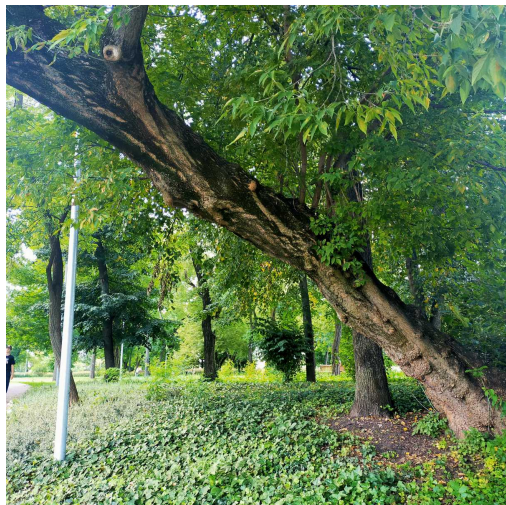

Klon jesionolistny

nazwa naukowa	Acer negundo
data nasadzenia	Brak danych
data dodania do bazy	2021-08-07 16:23:54
dodał	Jarosław
obwód pnia	187 cm
pierśnica	59.52 cm
pole pnia	2782.75 cm ²
wartość kompensacyjna	2 805,00 zł
wartość odtworzeniowa	Brak danych
stan drzewa	Drzewo zdrowe
lokalizacja	Park im. Jacka Malczewskiego
szerokość geogr.	51.41047264169183
długość geogr.	21.15313410758972