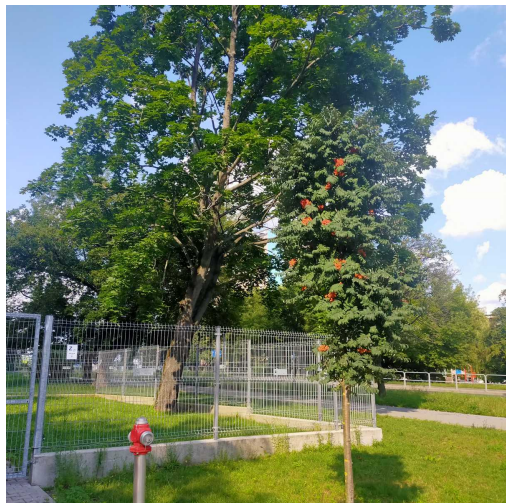

## Jarząb

nazwa naukowa	<b>Sorbus</b>
data nasadzenia	Brak danych
data dodania do bazy	2021-08-07 16:17:30
dodał	Jarosław
obwód pnia	18 cm
pierśnica	5.73 cm
pole pnia	25.78 cm <sup>2</sup>
wartość kompensacyjna	990,00 zł
wartość odtworzeniowa	Brak danych
stan drzewa	Drzewo zdrowe
lokalizacja	Park im. Jacka Malczewskiego
szerokość geogr.	51.4104301314463
długość geogr.	21.15332990884781