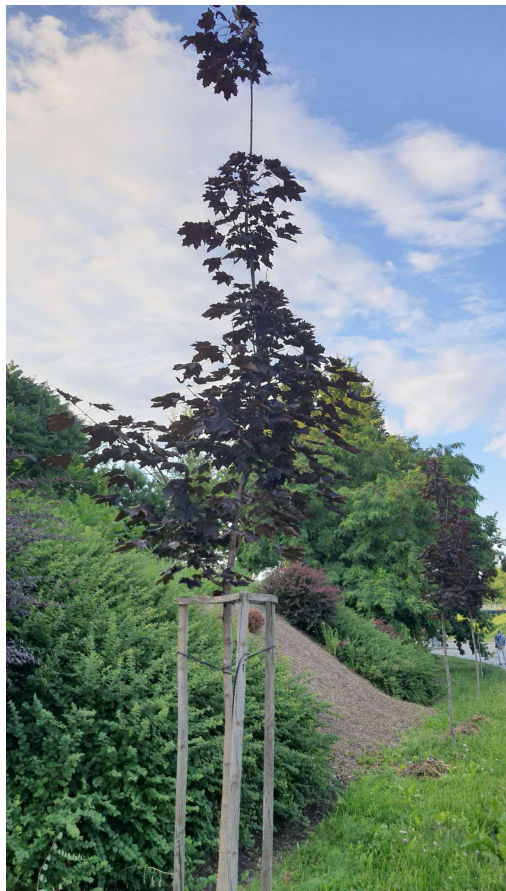

Klon zwyczajny

nazwa naukowa	Acer platanoides
data nasadzenia	Brak danych
data dodania do bazy	2021-08-03 18:48:54
dodał	Waldek
obwód pnia	12 cm
pierśnica	3.82 cm
pole pnia	11.46 cm ²
wartość kompensacyjna	300,00 zł
wartość odtworzeniowa	Brak danych
stan drzewa	Drzewo zdrowe
lokalizacja	Jana Pawła II
szerokość geogr.	51.38017843465064
długość geogr.	21.158066689968113