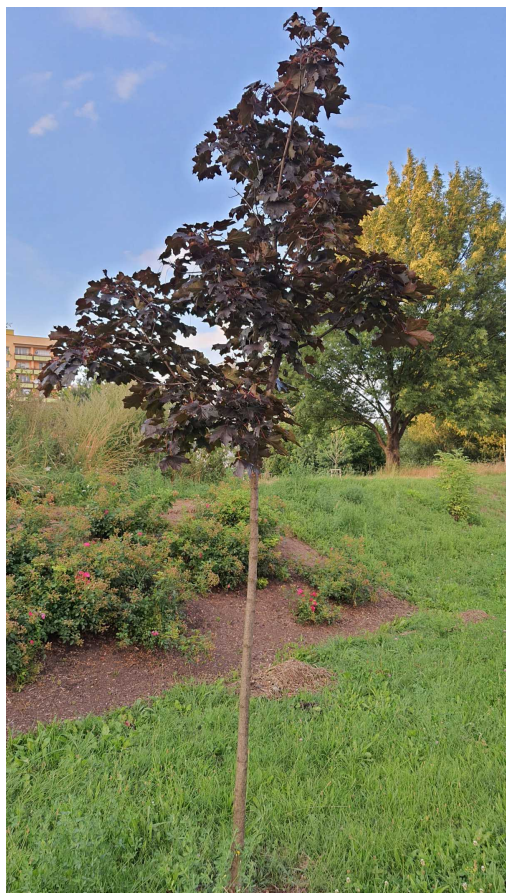

Klon zwyczajny

nazwa naukowa	Acer platanoides
data nasadzenia	Brak danych
data dodania do bazy	2021-08-02 19:46:21
dodał	Waldek
obwód pnia	14 cm
pierśnica	4.46 cm
pole pnia	15.6 cm ²
wartość kompensacyjna	350,00 zł
wartość odtworzeniowa	Brak danych
stan drzewa	Drzewo zdrowe
lokalizacja	Jana Pawła II
szerokość geogr.	51.37977117045836
długość geogr.	21.156861096442306