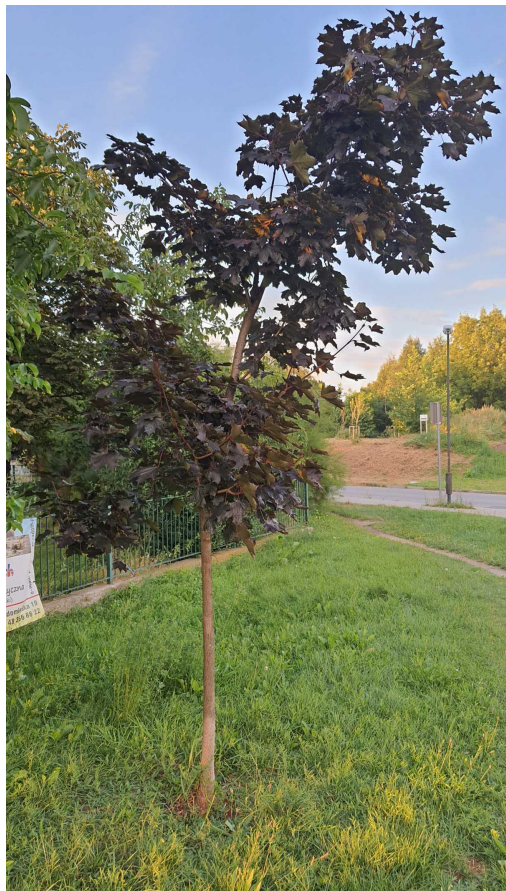

Klon zwyczajny

| | |
|-----------------------|-------------------------|
| nazwa naukowa | Acer platanoides |
| data nasadzenia | Brak danych |
| data dodania do bazy | 2021-08-02 19:39:50 |
| dodał | Waldek |
| obwód pnia | 16 cm |
| pierśnica | 5.09 cm |
| pole pnia | 20.37 cm ² |
| wartość kompensacyjna | 400,00 zł |
| wartość odtworzeniowa | Brak danych |
| stan drzewa | Drzewo zdrowe |
| lokalizacja | Jana Pawła II |
| szerokość geogr. | 51.379676201726504 |
| długość geogr. | 21.15620791912079 |