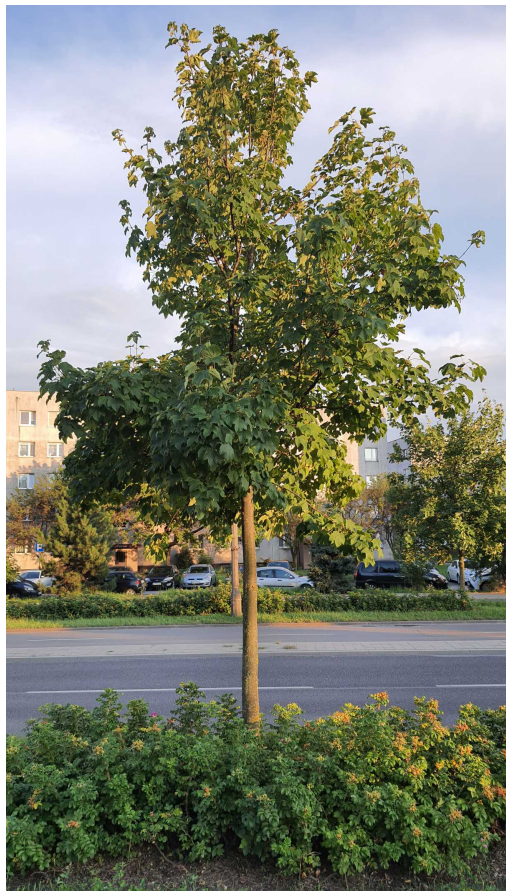

## Klon zwyczajny

|                       |                         |
|-----------------------|-------------------------|
| nazwa naukowa         | <b>Acer platanoides</b> |
| data nasadzenia       | Brak danych             |
| data dodania do bazy  | 2021-08-02 19:35:47     |
| dodał                 | Waldek                  |
| obwód pnia            | 37 cm                   |
| pierśnica             | 11.78 cm                |
| pole pnia             | 108.94 cm <sup>2</sup>  |
| wartość kompensacyjna | 925,00 zł               |
| wartość odtworzeniowa | Brak danych             |
| stan drzewa           | Drzewo zdrowe           |
| lokalizacja           | Jana Pawła II           |
| szerokość geogr.      | 51.37957659154166       |
| długość geogr.        | 21.15606978535652       |