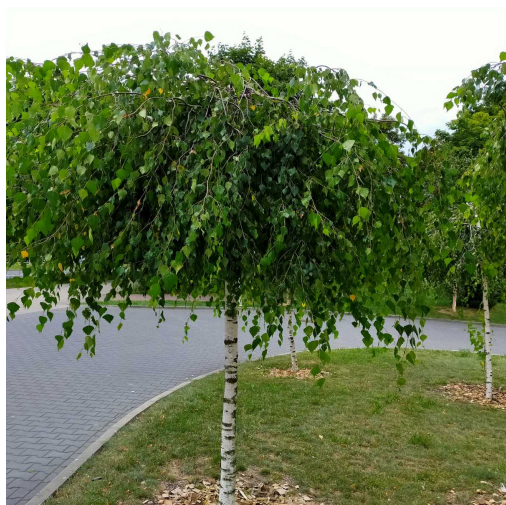

Brzoza

nazwa naukowa	Betula
data nasadzenia	Brak danych
data dodania do bazy	2021-08-01 10:37:41
dodał	Jarosław
obwód pnia	23 cm
pierśnica	7.32 cm
pole pnia	42.1 cm ²
wartość kompensacyjna	575,00 zł
wartość odtworzeniowa	Brak danych
stan drzewa	Drzewo zdrowe
lokalizacja	Warszawska
szerokość geogr.	51.411463393861894
długość geogr.	21.15382879972458