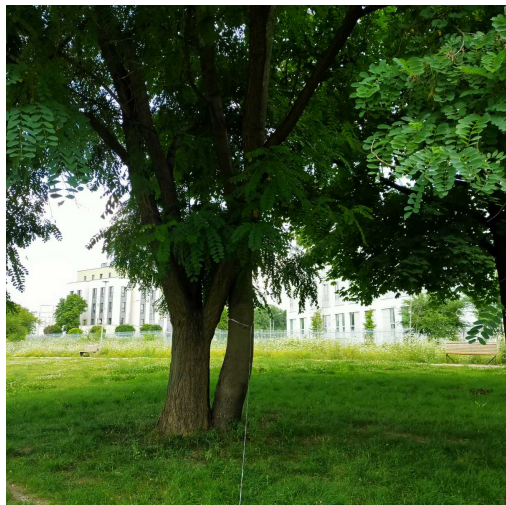

## Klon

nazwa naukowa	<b>Acer</b>
data nasadzenia	Brak danych
data dodania do bazy	2021-07-24 13:45:04
dodał	Jarosław
obwód pnia	88 cm
pierśnica	28.01 cm
pole pnia	616.25 cm <sup>2</sup>
wartość kompensacyjna	2 200,00 zł
wartość odtworzeniowa	Brak danych
stan drzewa	Drzewo zdrowe
lokalizacja	Park im. Jacka Malczewskiego
szerokość geogr.	51.41173689986614
długość geogr.	21.152125597000126