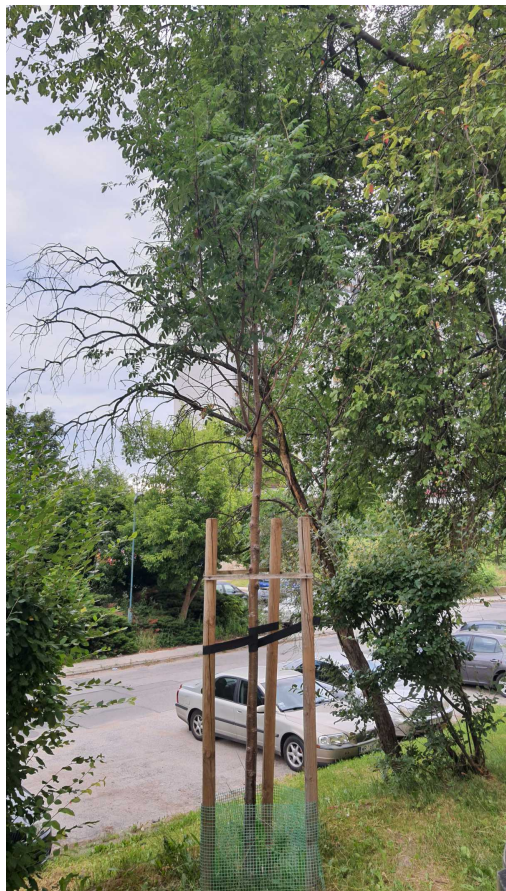

Jarząb

nazwa naukowa	Sorbus
data nasadzenia	Brak danych
data dodania do bazy	2021-07-20 18:38:37
dodał	Waldek
obwód pnia	12 cm
pierśnica	3.82 cm
pole pnia	11.46 cm ²
wartość kompensacyjna	660,00 zł
wartość odtworzeniowa	Brak danych
stan drzewa	Drzewo zdrowe
lokalizacja	Sandomierska
szerokość geogr.	51.38121803929338
długość geogr.	21.156918033957485