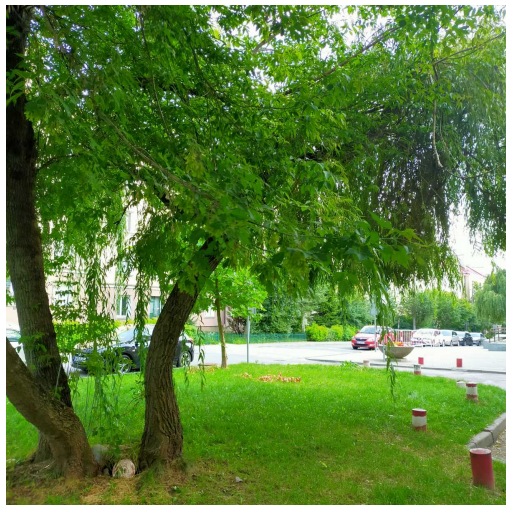

**Wierzba żałobna 'Chrysocoma'**

nazwa naukowa	<b>Salix x sepulcralis Chrysocoma</b>
data nasadzenia	Brak danych
data dodania do bazy	2021-07-18 15:34:06
dodał	Jarosław
obwód pnia	82 cm
pierśnica	26.1 cm
pole pnia	535.08 cm <sup>2</sup>
wartość kompensacyjna	984,00 zł
wartość odtworzeniowa	Brak danych
stan drzewa	Drzewo zdrowe
lokalizacja	Ludwika Solskiego
szerokość geogr.	51.395244520855606
długość geogr.	21.15311399102211