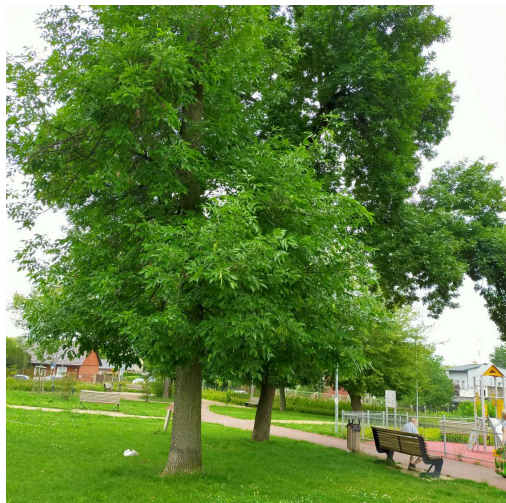

## Jesion wyniosły

nazwa naukowa	<b>Fraxinus excelsior</b>
data nasadzenia	Brak danych
data dodania do bazy	2021-07-17 12:50:16
dodał	Jarosław
obwód pnia	164 cm
pierśnica	52.2 cm
pole pnia	2140.32 cm <sup>2</sup>
wartość kompensacyjna	4 920,00 zł
wartość odtworzeniowa	Brak danych
stan drzewa	Drzewo zdrowe
lokalizacja	Park im. Jacka Malczewskiego
szerokość geogr.	51.41134540542824
długość geogr.	21.14741832017899