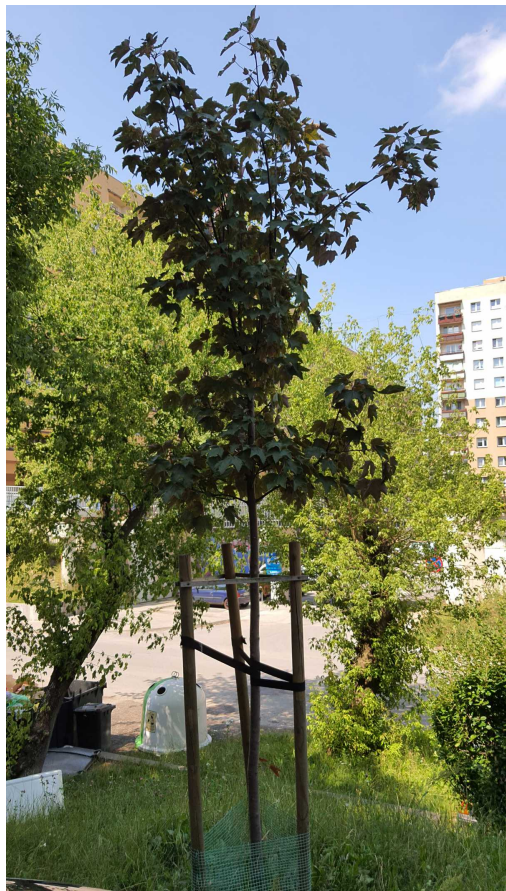

**Klon**

nazwa naukowa	<b>Acer</b>
data nasadzenia	Brak danych
data dodania do bazy	2021-07-13 13:32:56
dodał	Waldek
obwód pnia	11 cm
pierśnica	3.5 cm
pole pnia	9.63 cm <sup>2</sup>
wartość kompensacyjna	275,00 zł
wartość odtworzeniowa	Brak danych
stan drzewa	Drzewo zdrowe
lokalizacja	Sandomierska
szerokość geogr.	51.38130014482417
długość geogr.	21.156077971627386