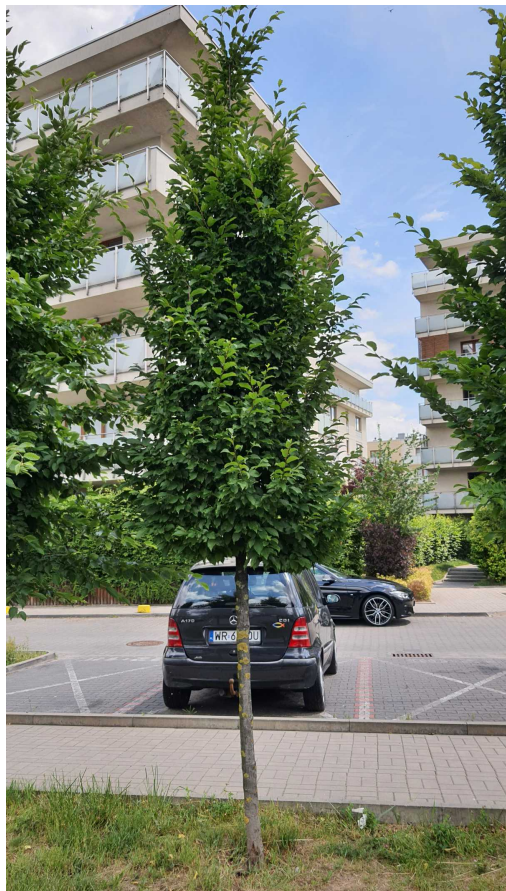

Grab pospolity

nazwa naukowa	Carpinus betulus
data nasadzenia	Brak danych
data dodania do bazy	2021-06-28 12:10:13
dodał	Waldek
obwód pnia	11 cm
pierśnica	3.5 cm
pole pnia	9.63 cm ²
wartość kompensacyjna	605,00 zł
wartość odtworzeniowa	Brak danych
stan drzewa	Drzewo zdrowe
lokalizacja	Zegara Słonecznego
szerokość geogr.	51.4079805634656
długość geogr.	21.154417544603348