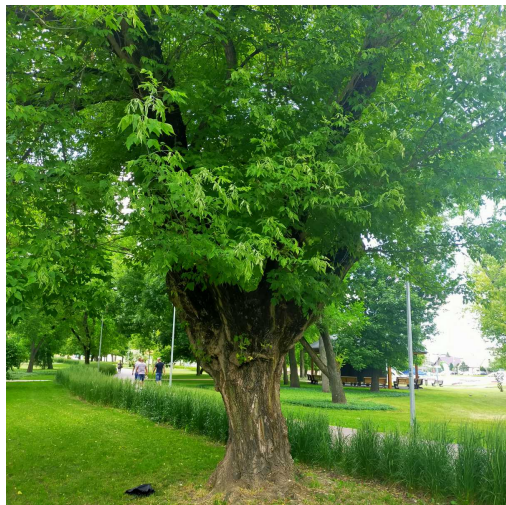

Klon jesionolistny

nazwa naukowa	Acer negundo
data nasadzenia	Brak danych
data dodania do bazy	2021-06-20 13:04:37
dodał	Jarosław
obwód pnia	264 cm
pierśnica	84.03 cm
pole pnia	5546.24 cm ²
wartość kompensacyjna	3 960,00 zł
wartość odtworzeniowa	Brak danych
stan drzewa	Drzewo zdrowe
lokalizacja	Park im. Jacka Malczewskiego
szerokość geogr.	51.41104678292383
długość geogr.	21.15280419588089