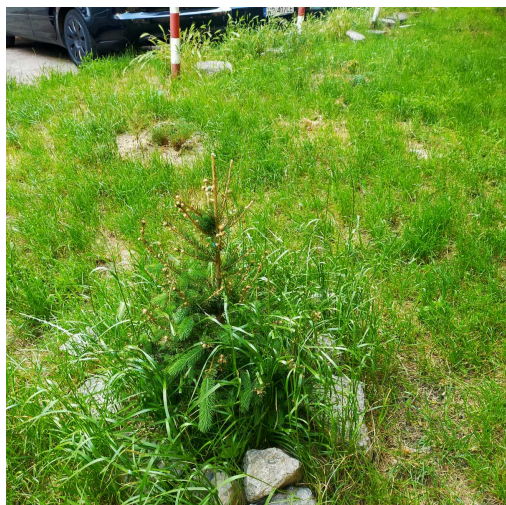

## Świerk pospolity

nazwa naukowa	<b>Picea abies</b>
data nasadzenia	2021-03-01
data dodania do bazy	2021-06-16 19:27:24
dodał	Jarosław
obwód pnia	1 cm
pierśnica	0.32 cm
pole pnia	0.08 cm <sup>2</sup>
wartość kompensacyjna	25,00 zł
wartość odtworzeniowa	Brak danych
stan drzewa	Drzewo zdrowe
lokalizacja	11 Listopada
szerokość geogr.	51.41346834284444
długość geogr.	21.15758925676346