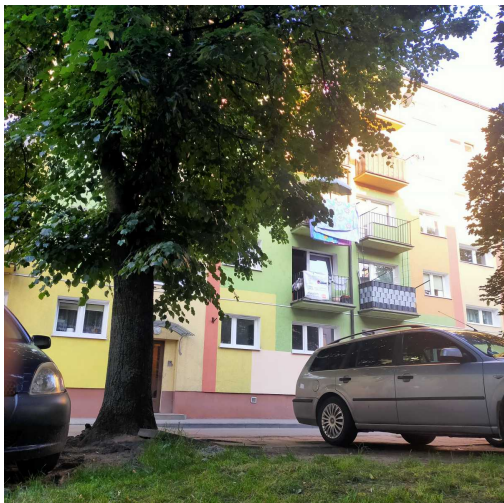

Lipa

nazwa naukowa	Tilia
data nasadzenia	Brak danych
data dodania do bazy	2021-06-16 19:22:10
dodał	Jarosław
obwód pnia	138 cm
pierśnica	43.93 cm
pole pnia	1515.47 cm ²
wartość kompensacyjna	4 140,00 zł
wartość odtworzeniowa	20 025,00 zł
stan drzewa	Drzewo zdrowe
lokalizacja	11 Listopada
szerokość geogr.	51.41356932395308
długość geogr.	21.15775555372238