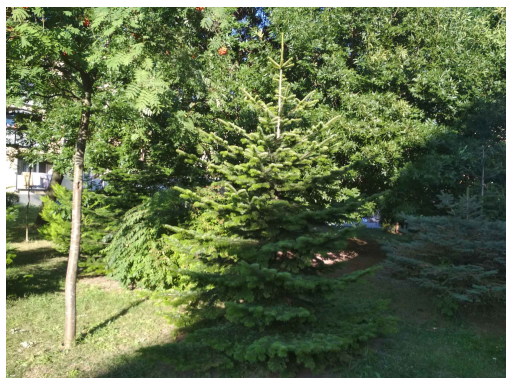

Jodła

nazwa naukowa	Abies
data nasadzenia	Brak danych
data dodania do bazy	2020-08-13 17:42:27
dodał	Marek
obwód pnia	21 cm
pierśnica	6.68 cm
pole pnia	35.09 cm ²
wartość kompensacyjna	525,00 zł
wartość odtworzeniowa	Brak danych
stan drzewa	Drzewo zdrowe
lokalizacja	Janusza Kusocińskiego
szerokość geogr.	51.4104928
długość geogr.	21.1604858