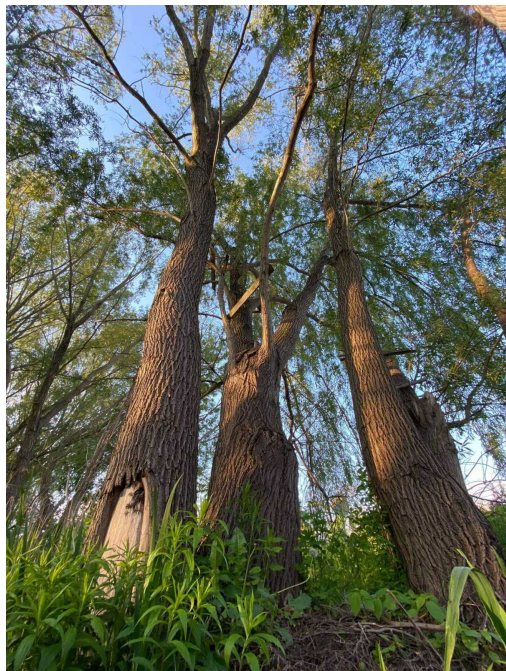

## Wierzba

nazwa naukowa	<b>Salix</b>
data nasadzenia	Brak danych
data dodania do bazy	2021-05-30 01:25:15
dodał	Katarzyna
obwód pnia	240 cm
pierśnica	76.39 cm
pole pnia	4583.67 cm <sup>2</sup>
wartość kompensacyjna	3 600,00 zł
wartość odtworzeniowa	Brak danych
stan drzewa	Drzewo zdrowe
lokalizacja	Bieszczadzka
szerokość geogr.	51.36488542160073
długość geogr.	21.188508326886225

### Uwagi

Na zdjęciu: środkowe drzewo