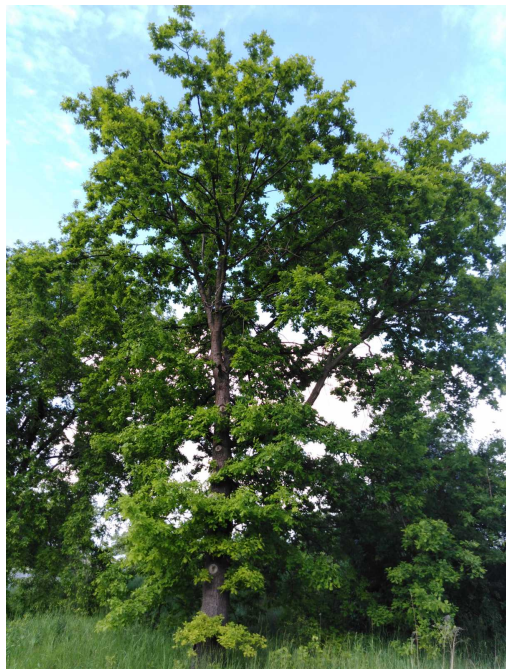

Dąb szypułkowy

nazwa naukowa	Quercus robur
data nasadzenia	Brak danych
data dodania do bazy	2021-05-28 18:19:16
dodał	Marcin
obwód pnia	143 cm
pierśnica	45.52 cm
pole pnia	1627.28 cm ²
wartość kompensacyjna	10 010,00 zł
wartość odtworzeniowa	Brak danych
stan drzewa	Drzewo zdrowe
lokalizacja	Czarna
szerokość geogr.	51.37163637662807
długość geogr.	21.139605045318607