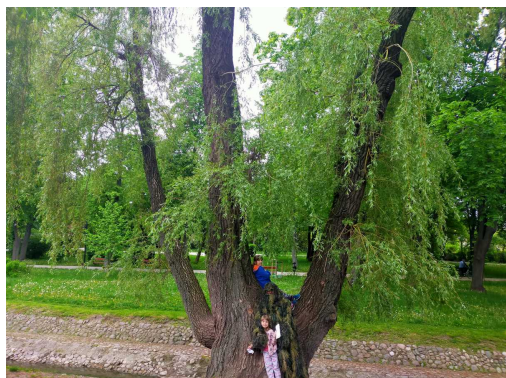

## Wierzba krucha

nazwa naukowa	<b>Salix fragilis</b>
data nasadzenia	Brak danych
data dodania do bazy	2021-05-22 12:02:37
dodał	Jarosław
obwód pnia	340 cm
pierśnica	108.23 cm
pole pnia	9199.16 cm <sup>2</sup>
wartość kompensacyjna	5 100,00 zł
wartość odtworzeniowa	Brak danych
stan drzewa	Drzewo zdrowe
lokalizacja	Park Leśniczówka
szerokość geogr.	51.40372018767157
długość geogr.	21.16868555545807