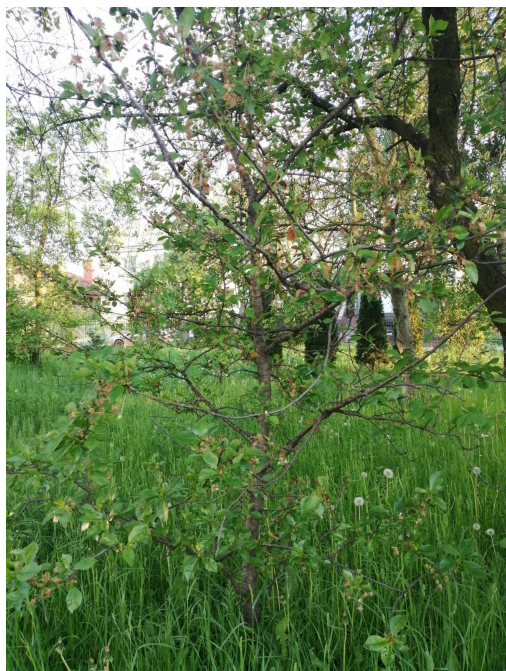

## Wiśnia piłkowana

nazwa naukowa	<b>Cerasus serrulata</b>
data nasadzenia	Brak danych
data dodania do bazy	2021-05-19 19:35:55
dodał	Emilia
obwód pnia	15 cm
pierśnica	4.77 cm
pole pnia	17.9 cm <sup>2</sup>
wartość kompensacyjna	375,00 zł
wartość odtworzeniowa	Brak danych
stan drzewa	Drzewo zdrowe
lokalizacja	Nałęczowska
szerokość geogr.	51.396004856473894
długość geogr.	21.17862492801123