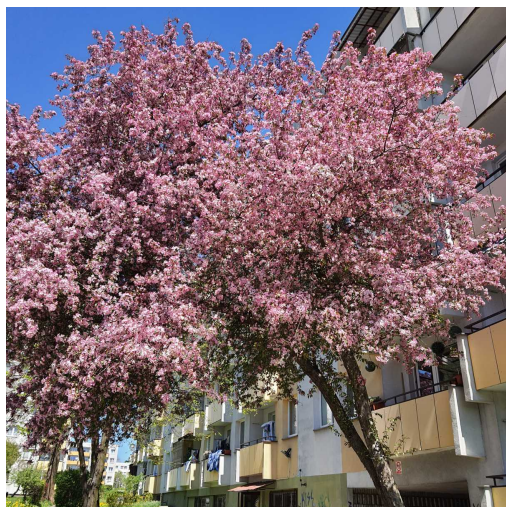

Śliwa wiśniowa

nazwa naukowa	Prunus cerasifera
data nasadzenia	Brak danych
data dodania do bazy	2021-05-10 17:45:29
dodał	Waldek
obwód pnia	72 cm
pierśnica	22.92 cm
pole pnia	412.53 cm ²
wartość kompensacyjna	3 960,00 zł
wartość odtworzeniowa	Brak danych
stan drzewa	Drzewo zdrowe
lokalizacja	Grenadierów
szerokość geogr.	51.384130815419596
długość geogr.	21.153692007064823