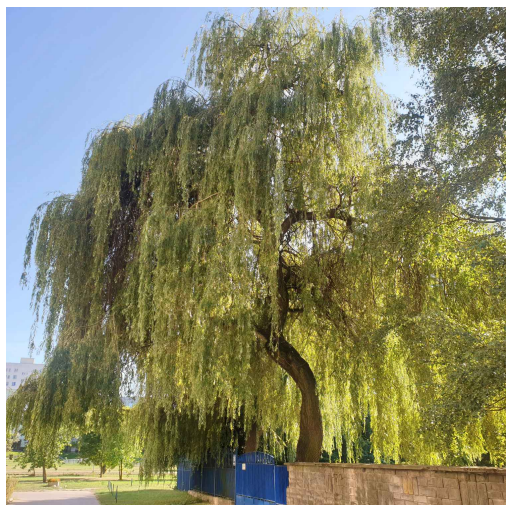

Wierzba żałobna 'Chrysocoma' - [Drzewo utracone: 2021-02-23]

nazwa naukowa	Salix x sepulcralis Chrysocoma
data nasadzenia	Brak danych
data dodania do bazy	2020-08-12 16:13:24
dodał	Waldek
obwód pnia	178 cm
pierśnica	56.66 cm
pole pnia	2521.33 cm ²
wartość kompensacyjna	2 670,00 zł
wartość odtworzeniowa	Brak danych
stan drzewa	Drzewo zdrowe
lokalizacja	Jurija Gagarina
szerokość geogr.	51.38407222692217
długość geogr.	21.153512299060825