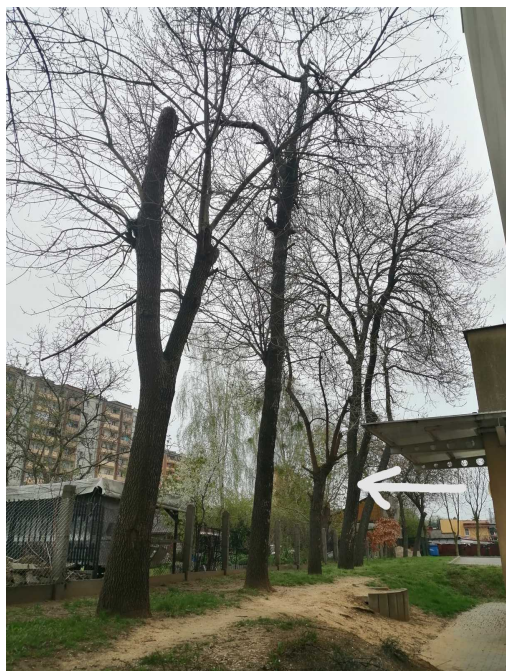

Klon

nazwa naukowa	Acer
data nasadzenia	Brak danych
data dodania do bazy	2021-05-01 19:28:44
dodał	Emilia
obwód pnia	159 cm
pierśnica	50.61 cm
pole pnia	2011.8 cm ²
wartość kompensacyjna	4 770,00 zł
wartość odtworzeniowa	Brak danych
stan drzewa	Drzewo zdrowe
lokalizacja	Batalionów Chłopskich
szerokość geogr.	51.39006787428789
długość geogr.	21.122758090496067