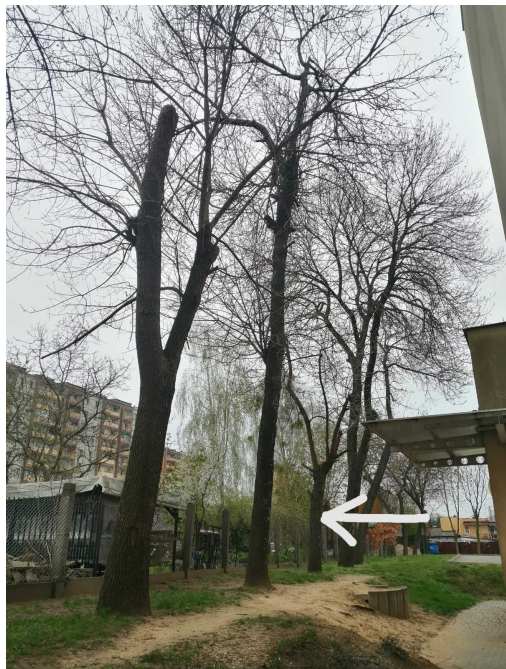

**Klon**

nazwa naukowa	<b>Acer</b>
data nasadzenia	Brak danych
data dodania do bazy	2021-05-01 19:27:46
dodał	Emilia
obwód pnia	105 cm
pierśnica	33.42 cm
pole pnia	877.34 cm <sup>2</sup>
wartość kompensacyjna	3 150,00 zł
wartość odtworzeniowa	Brak danych
stan drzewa	Drzewo zdrowe
lokalizacja	Batalionów Chłopskich
szerokość geogr.	51.39009526095561
długość geogr.	21.122737526879977