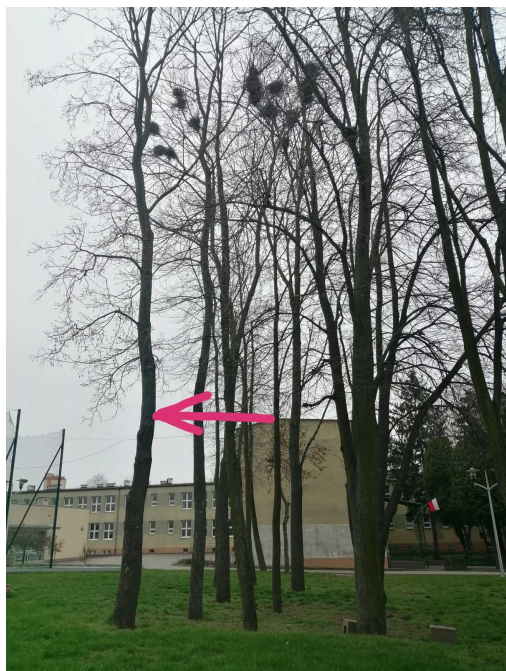

Klon

nazwa naukowa	Acer
data nasadzenia	Brak danych
data dodania do bazy	2021-05-01 18:39:20
dodał	Emilia
obwód pnia	107 cm
pierśnica	34.06 cm
pole pnia	911.08 cm ²
wartość kompensacyjna	3 210,00 zł
wartość odtworzeniowa	Brak danych
stan drzewa	Drzewo zdrowe
lokalizacja	Batalionów Chłopskich
szerokość geogr.	51.39003780699642
długość geogr.	21.12156540154047