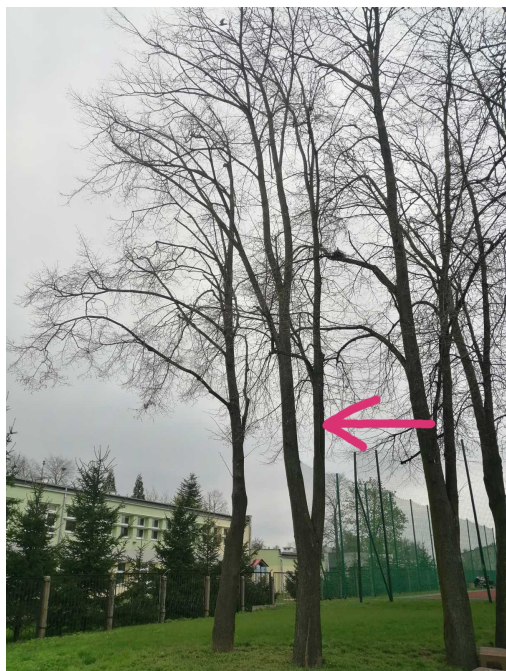

## Lipa

nazwa naukowa	<b>Tilia</b>
data nasadzenia	Brak danych
data dodania do bazy	2021-05-01 18:32:26
dodał	Emilia
obwód pnia	119 cm
pierśnica	37.88 cm
pole pnia	1126.9 cm <sup>2</sup>
wartość kompensacyjna	3 570,00 zł
wartość odtworzeniowa	Brak danych
stan drzewa	Drzewo zdrowe
lokalizacja	Batalionów Chłopskich
szerokość geogr.	51.39004331375933
długość geogr.	21.121509075151156