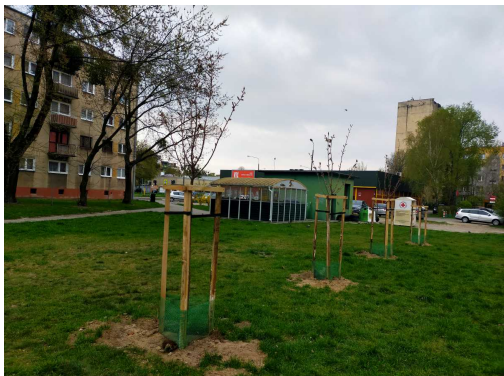

Wiśnia

nazwa naukowa	Cerasus
data nasadzenia	2021-04-12
data dodania do bazy	2021-05-01 10:40:21
dodał	Jarosław
obwód pnia	8 cm
pierśnica	2.55 cm
pole pnia	5.09 cm ²
wartość kompensacyjna	200,00 zł
wartość odtworzeniowa	Brak danych
stan drzewa	Drzewo zdrowe
lokalizacja	11 Listopada
szerokość geogr.	51.413079381427686
długość geogr.	21.159563362598423