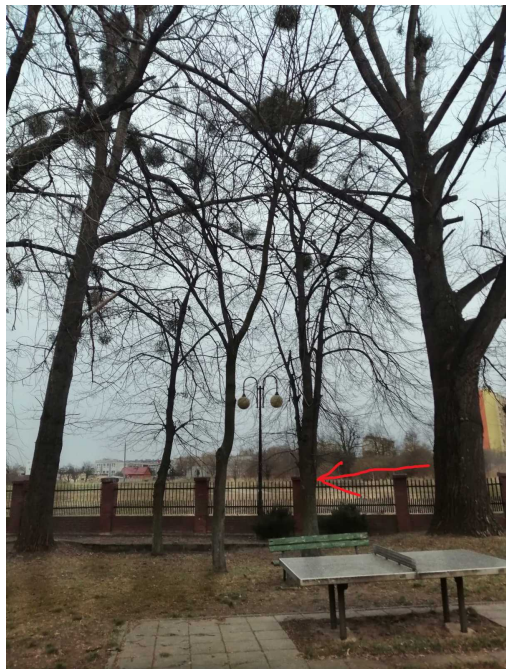

**Lipa**

nazwa naukowa	<b>Tilia</b>
data nasadzenia	Brak danych
data dodania do bazy	2021-04-02 07:34:35
dodał	Emilia
obwód pnia	119 cm
pierśnica	37.88 cm
pole pnia	1126.9 cm <sup>2</sup>
wartość kompensacyjna	3 570,00 zł
wartość odtworzeniowa	Brak danych
stan drzewa	Drzewo zdrowe
lokalizacja	Hm Kpt Eugeniusza Stasieckiego
szerokość geogr.	51.39306057470112
długość geogr.	21.11864894628525