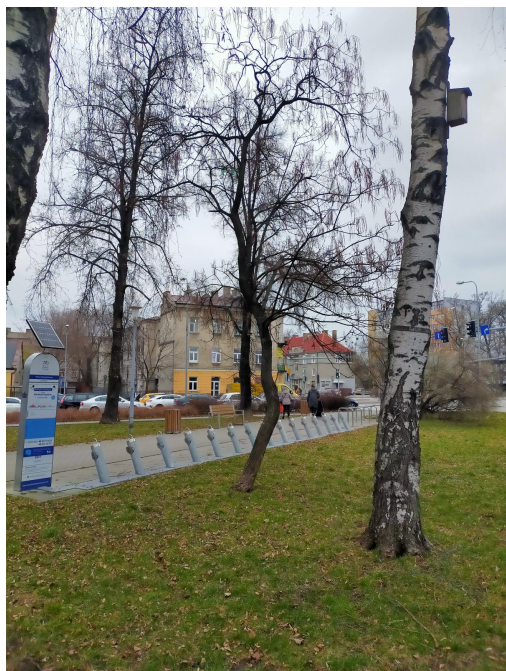

**Brzoza brodawkowata**

nazwa naukowa	<b>Betula pendula</b>
data nasadzenia	Brak danych
data dodania do bazy	2021-03-30 16:13:30
dodał	Jarosław
obwód pnia	129 cm
pierśnica	41.06 cm
pole pnia	1324.25 cm <sup>2</sup>
wartość kompensacyjna	3 870,00 zł
wartość odtworzeniowa	15 319,13 zł
stan drzewa	Drzewo zdrowe
lokalizacja	Jacka Malczewskiego
szerokość geogr.	51.40546537464508
długość geogr.	21.15042507648468

**Wady, uszkodzenia...**

Brak danych

**Siedliska**

Skupieniec lipowy, kowal

**Uwagi**

Budka lęgowa w koronie