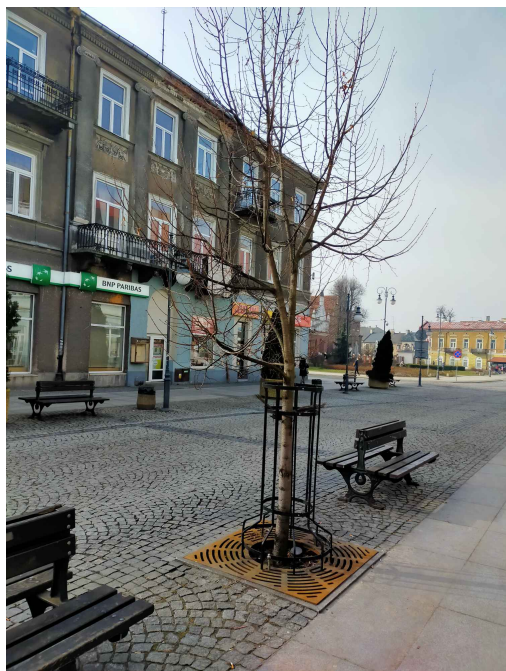

## Lipa

nazwa naukowa	<b>Tilia</b>
data nasadzenia	Brak danych
data dodania do bazy	2021-03-03 11:15:24
dodał	Jarosław
obwód pnia	41 cm
pierśnica	13.05 cm
pole pnia	133.77 cm <sup>2</sup>
wartość kompensacyjna	1 025,00 zł
wartość odtworzeniowa	Brak danych
stan drzewa	Drzewo zdrowe
lokalizacja	Stefana Żeromskiego
szerokość geogr.	51.40184534838313
długość geogr.	21.14918321371079