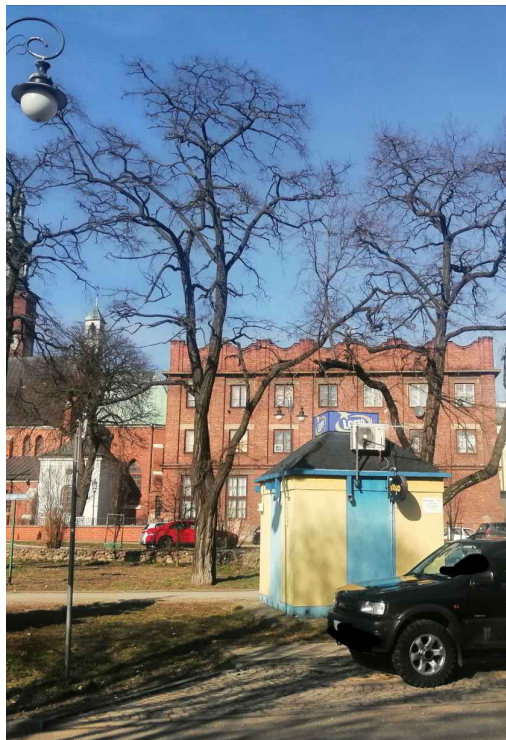

## Robinia akacyjowa

nazwa naukowa	<b>Robinia pseudoacacia</b>
data nasadzenia	Brak danych
data dodania do bazy	2021-03-02 15:44:58
dodał	Emilia
obwód pnia	160 cm
pierśnica	50.93 cm
pole pnia	2037.18 cm <sup>2</sup>
wartość kompensacyjna	2 400,00 zł
wartość odtworzeniowa	Brak danych
stan drzewa	Drzewo zdrowe
lokalizacja	Wałowa
szerokość geogr.	51.401671068936054
długość geogr.	21.14465653894968