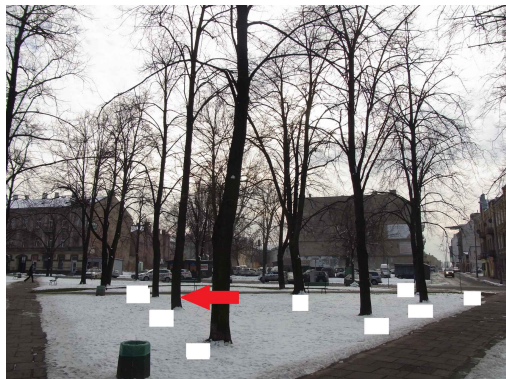

Lipa

| | |
|-----------------------|------------------------|
| nazwa naukowa | Tilia |
| data nasadzenia | Brak danych |
| data dodania do bazy | 2021-02-27 00:38:48 |
| dodał | Emilia |
| obwód pnia | 106 cm |
| pierśnica | 33.74 cm |
| pole pnia | 894.13 cm ² |
| wartość kompensacyjna | 3 180,00 zł |
| wartość odtworzeniowa | Brak danych |
| stan drzewa | Drzewo zdrowe |
| lokalizacja | Plac Jagielloński |
| szerokość geogr. | 51.404184081245454 |
| długość geogr. | 21.153340637683872 |