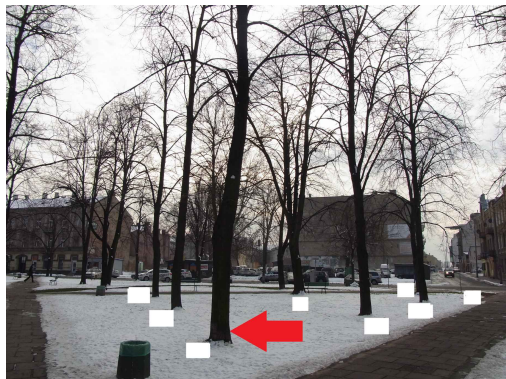

Lipa

nazwa naukowa	Tilia
data nasadzenia	Brak danych
data dodania do bazy	2021-02-27 00:34:18
dodał	Emilia
obwód pnia	116 cm
pierśnica	36.92 cm
pole pnia	1070.8 cm ²
wartość kompensacyjna	3 480,00 zł
wartość odtworzeniowa	18 467,50 zł
stan drzewa	Drzewo zdrowe
lokalizacja	Plac Jagielloński
szerokość geogr.	51.404251003744605
długość geogr.	21.153292357921604