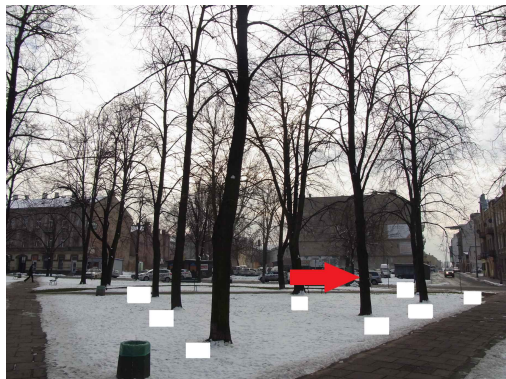

Lipa

nazwa naukowa	Tilia
data nasadzenia	Brak danych
data dodania do bazy	2021-02-27 00:32:06
dodał	Emilia
obwód pnia	117 cm
pierśnica	37.24 cm
pole pnia	1089.34 cm ²
wartość kompensacyjna	3 510,00 zł
wartość odtworzeniowa	Brak danych
stan drzewa	Drzewo zdrowe
lokalizacja	Plac Jagielloński
szerokość geogr.	51.404204119102936
długość geogr.	21.153233349323273